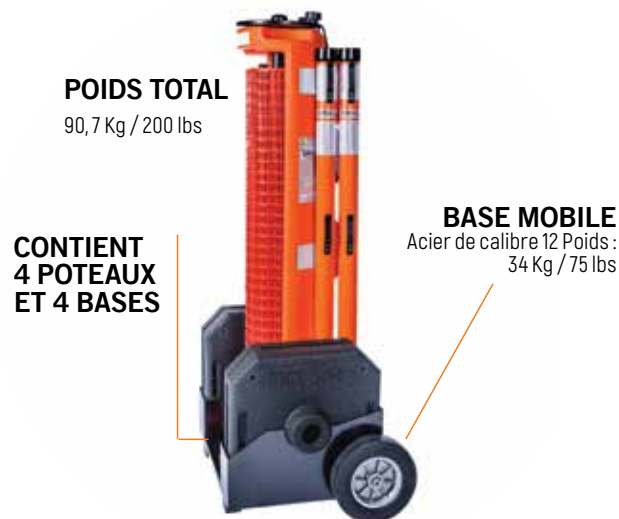

SYSTÈME À 3 PATTES

SYSTÈME À ROUES

AUTRES SOLUTIONS DE SÉCURITÉ :

IDEAL WAREHOUSE
INNOVATIONS INC
Pour protéger votre personnel

Téléphone sans frais : 1-866-828-6737

Télécopieur sans frais : 1-844-899-0088

IdealWarehouse.com

info@idealwarehouse.com

Many Ideal Warehouse Innovations' Safety Products are trademarked and covered by U.S. or international patents. Products may change without prior notice. Form [Portable Barrier Systems-SP-HI-IW-L-201812]