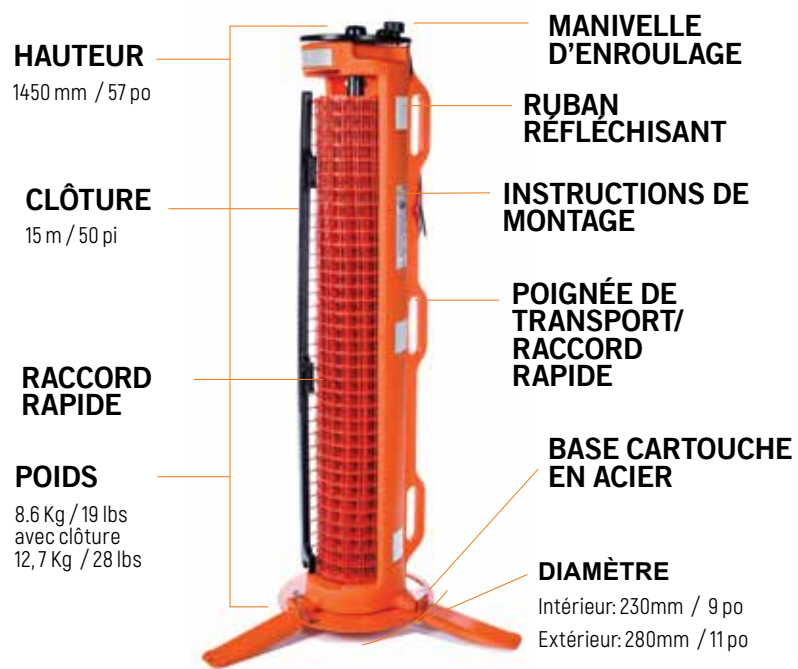

SYSTÈME À 3 PATTES

SYSTÈME À ROUES